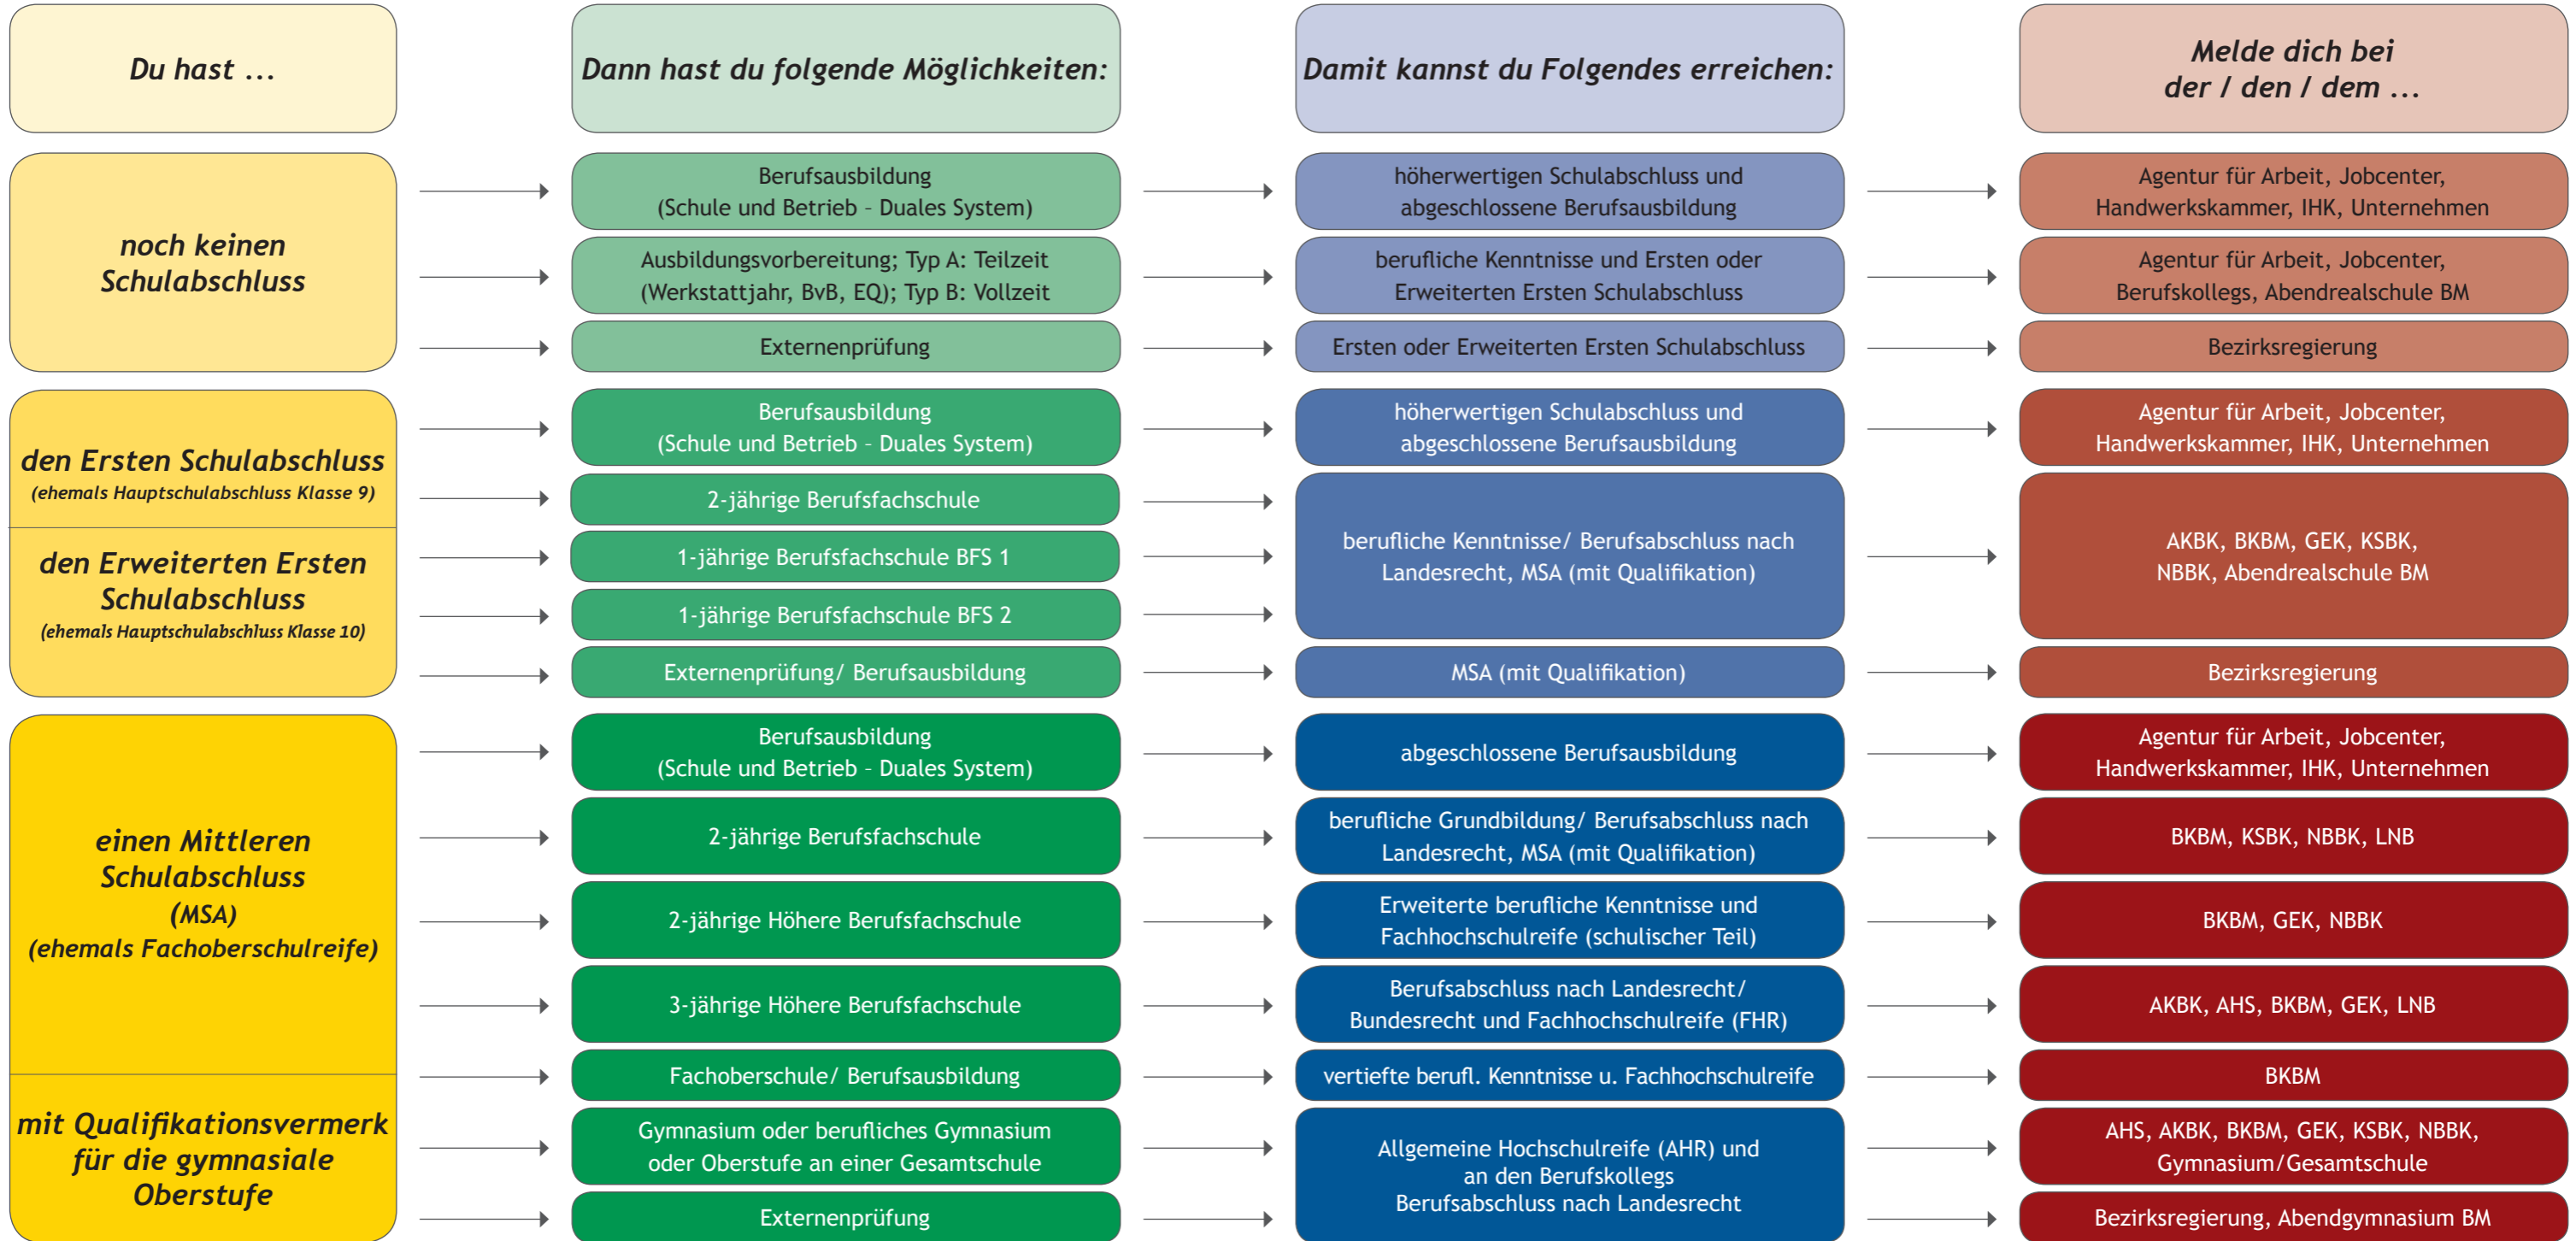

# KEIN ABSCHLUSS OHNE ANSCHLUSS

Übergang Schule – Beruf in NRW gestalten.

# BILDUNGSWEGWEISER Rhein-Erft-Kreis

Diese Übersicht bietet eine mögliche Auswahl an Abschlüssen. Informiere Dich!

**Legende:**

- ABZ:** Berufsförderungswerk der Bauindustrie NRW e.V. in Kerpen (Bauindustrie)
- AHS:** Anna Herrmann Schule in Kerpen-Horrem (Gesundheit, Soziales, Bewegung und Beauty)
- AKBK:** Adolf-Kolping-Berufskolleg in Kerpen-Horrem (Medien, IT und Technik)
- BKBM:** Berufskolleg des Rhein-Erft-Kreises in Bergheim für Ernährung und Hauswirtschaft, Körperpflege, Sozial- und Gesundheitswesen

- CJD:** Christophorusschule Frechen (Wirtschaft und Verwaltung, Technik, Farbtechnik und Raumgestaltung, Körperpflege, Ernährung und Hauswirtschaft, Agrarwirtschaft)
- GEK:** Goldenberg Europakolleg in Hürth und Wesseling (Technik, Gestaltung, Chemie)
- KSBK:** Karl-Schiller-Berufskolleg in Brühl (Wirtschaft und Verwaltung)