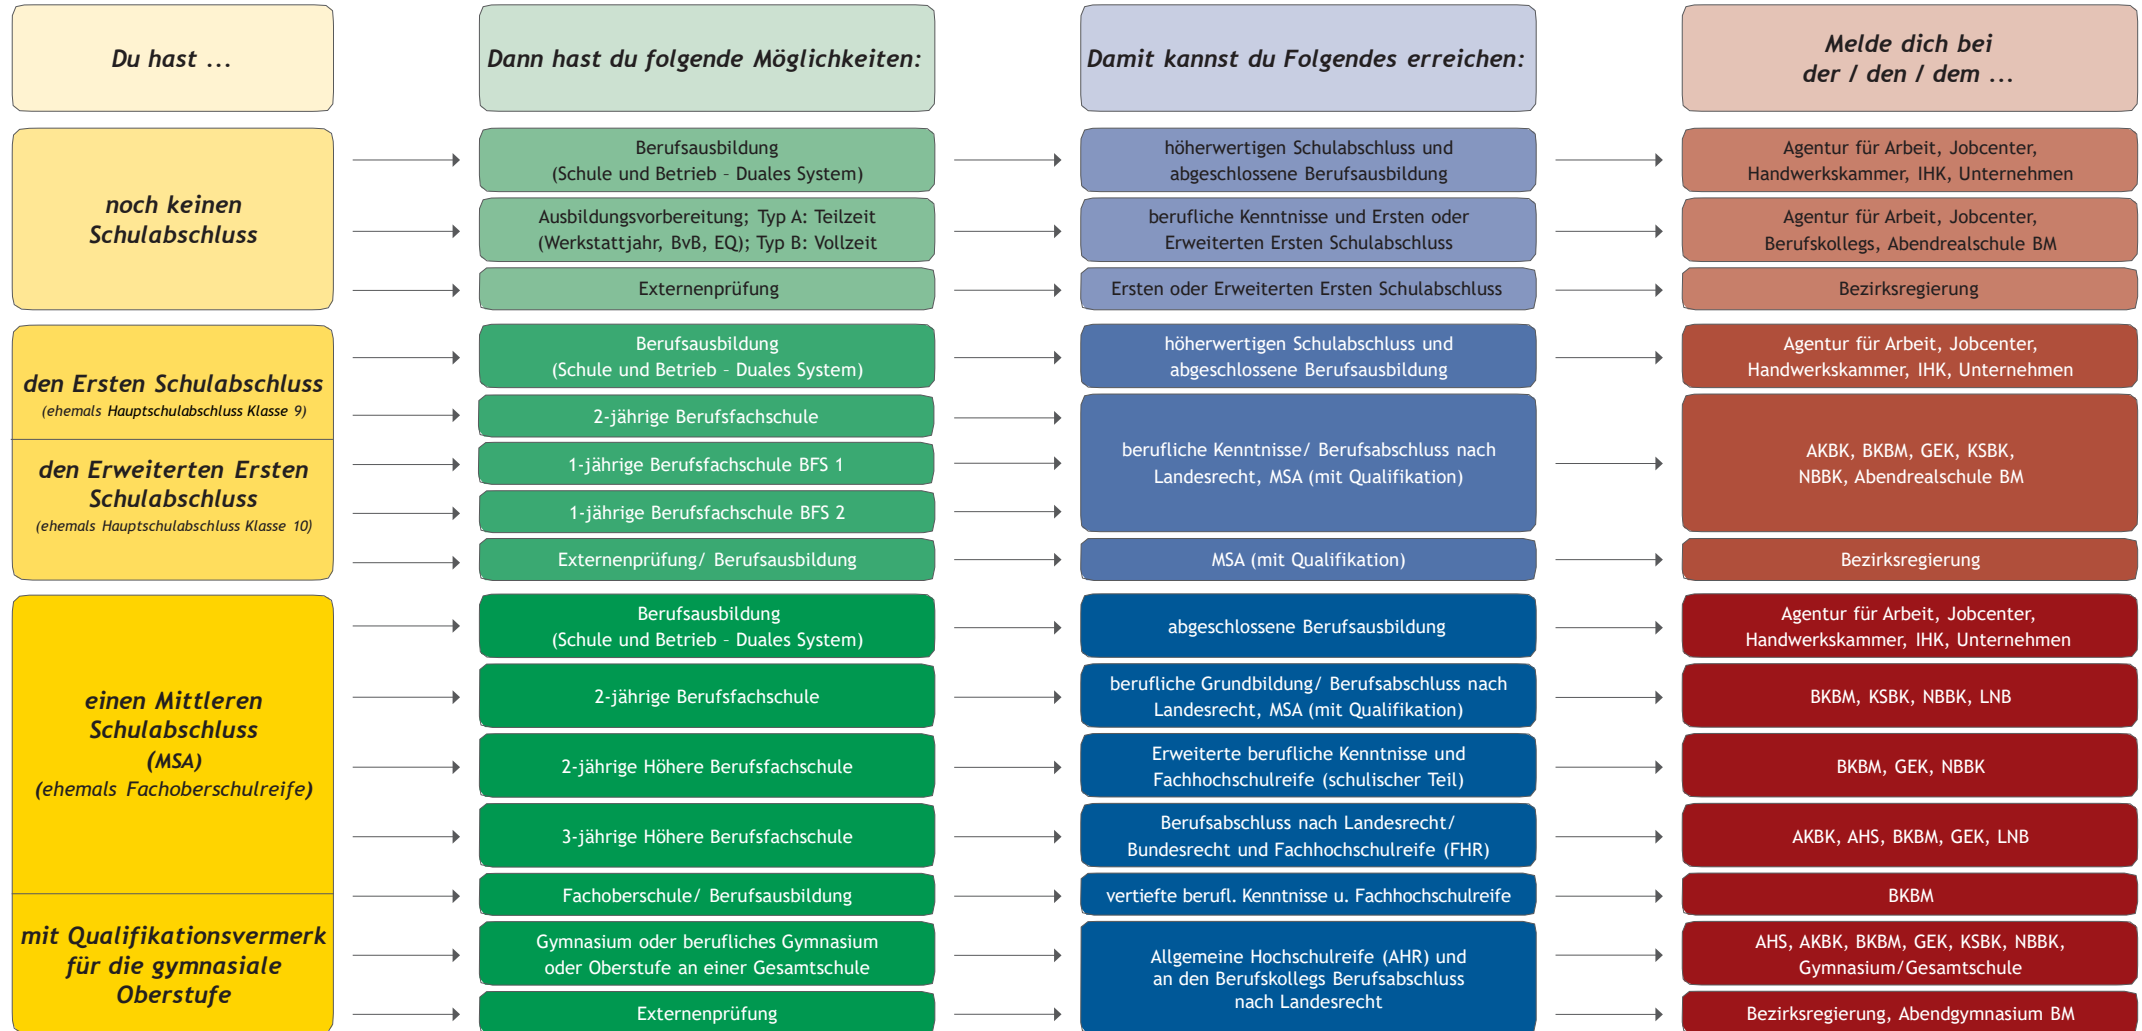

## Durchblick verloren?

Der Bildungswegweiser bietet Dir eine Übersicht, was Du mit Deinem Schulabschluss machen kannst.

Genauere Informationen erhältst Du dann bei Deiner jeweiligen Schule, den Studien- und Berufswahlkoordinatorinnen und -koordinatoren, an den Berufskollegs oder bei der Berufsberatung.

[www.berufsorientierung-rek.de](http://www.berufsorientierung-rek.de)

Mit finanzieller Unterstützung des Landes Nordrhein-Westfalen und der Europäischen Union

Rhein-Erft-Kreis  
Kommunale  
Koordinierungsstelle

## Bildungswegweiser Rhein-Erft-Kreis

Eine Kurzinfor für alle  
Interessierten zu möglichen  
Bildungsabschlüssen  
im Rhein-Erft-Kreis

*Kommunale  
Koordinierungsstelle  
Übergang Schule - Beruf*

[www.rhein-erft-kreis.de](http://www.rhein-erft-kreis.de)

Diese Übersicht bietet eine mögliche Auswahl an Abschlüssen. Informiere Dich!

**Legende:**

ABZ: Berufsförderungswerk der Bauindustrie NRW e.V. in Kerpen (Bauindustrie)  
 AHS: Anna Herrmann Schule in Kerpen-Horrem (Gesundheit, Soziales, Bewegung und Beauty)  
 AKBK: Adolf-Kolping-Berufskolleg in Kerpen-Horrem (Medien, IT und Technik)  
 BKBM: Berufskolleg des Rhein-Erft-Kreises in Bergheim für Ernährung und Hauswirtschaft, Körperpflege, Sozial- und Gesundheitswesen